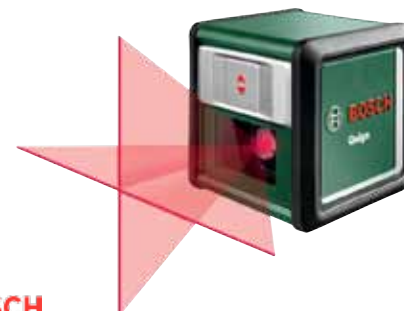

**DREMEL**

**PISTOLA GRABADOR 290JM**

**29,10 €**

230 V, 50-60 Hz. 6000 rpm. 5 velocidades. Profundidad del trazado variable. Acción recíproca para mejorar el control en los grabados. Incluye: una punta de carburo de grabar y una plantilla para grabar letras y números. Cod:56.328

**DREMEL**

**SOPLETE 2200JA  
VERSAFLAME**

**49,95 €**

Quemador estacionario versátil, calentamiento y recarga rápido. Encendido eléctrico. Duración: 75-90 min. Temperaturas: 550-1200°C. Incluye: quemador estacionario, catalizador, punta de estañado, pieza de extensión de llama, deflector, estaño para soldar, esponja para soldar, estuche para la esponja, una llave. Cod:56.334

**BOSCH**

NIVEL LÁSER QUIGO II

**64,95 €**

Autonivelante. Área de trabajo, aprox.: 5 m. Exactitud ± 0,8 mm/m. Tipo de láser: 635 nm. 0,25 kg. Batería: 2 x 1,5 V LR03 (AAA). Cod:56.327

**BOSCH**

AMOLADORA MINI PWS 700

**61,40 €**

700 W. 115 mm. 11000 rpm. 1,68 kg. Incluye empuñadura adicional. Presentación en maletín. Cod:56.316

**BOSCH**

LIJADORA PSS-200-AC

**60,55 €**

200 W. Placa lijadora: 92x182 mm. Oscilaciones: 24.000 rpm. Ø del círculo de oscilación: 2,0 mm. Peso: 1,6 kg. Cod:56.324