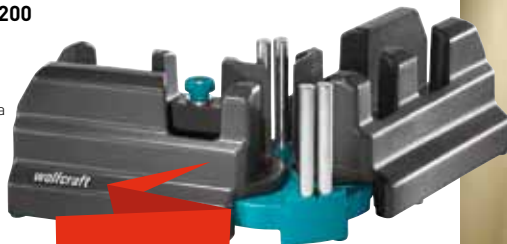

CAJA INGLETAR. 6948200

Doble función, caja de ingletar y falsa escuadra, para medir y trasladar ángulos de 85-180°. Transmisión automática y sin errores del ángulo correcto a la sierra. Para rodapiés de altura máxima 100mm.

32,95€

NOVEDAD