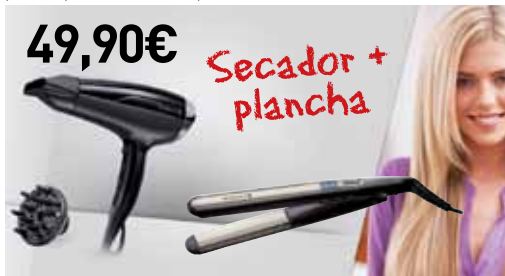

51,90€

REMINGTON

49,90€

Secador + plancha