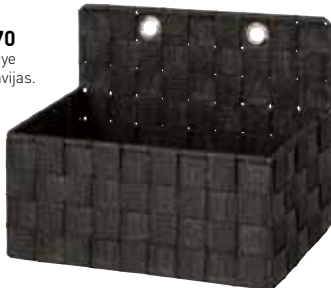

COLGADOR ORGANIZADOR. 22070

En polipropileno tejido. Incluye ganchos finos, tornillos y clavijas. 25x15,5x20cm.

WENKO

9,95€