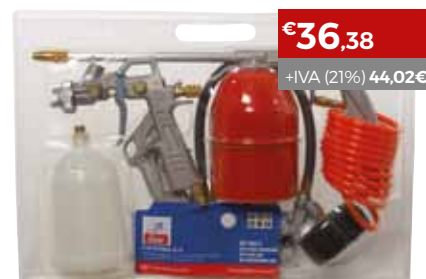

MEF-11.Extensible para aire de 5x8mm. longitud 6mt.

€11,10
+IVA (21%) 13,43€

MEF-15.Extensible para aire de 6,5x10mm. longitud 8mt.

€19,65
+IVA (21%) 23,78€

VERIFICADOR PRESION. PF-43

Verificador de presión-inflador, homologado.

€19,11
+IVA (21%) 23,12€

SUPER KIT PINTURA. KF-13

Pistola de pintar, pistola de petroleo, pistola sopladora y verificador de inflado. Enchufe rápido y manguera espiral.

€36,38
+IVA (21%) 44,02€

PISTOLA PINTAR GRAVEDAD. PPF-1