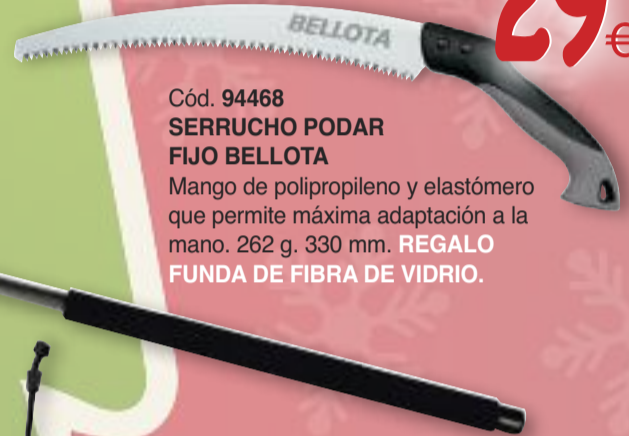

29€

Cód. 94468

SERRUCHO PODAR FIJO BELLOTA

Mango de polipropileno y elastómero que permite máxima adaptación a la mano. 262 g. 330 mm. REGALO FUNDA DE FIBRA DE VIDRIO.