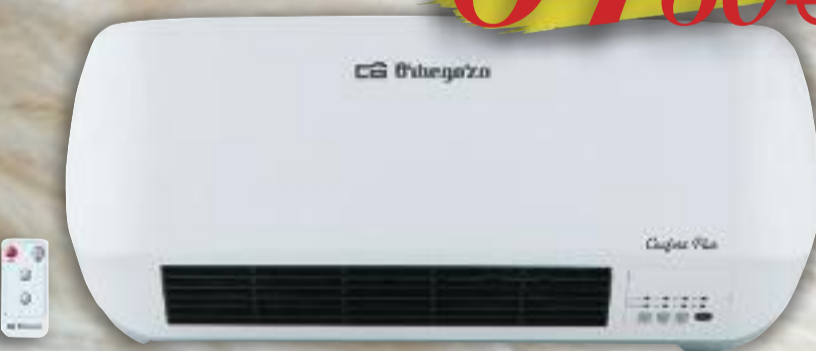

54'50€

Cód. 110987  
**CALEFACTOR ELÉCTRICA MURAL ORBEGOZO**  
Calefactor de pared tipo SPLIT. 2 niveles de calor: 1.000 y 2.000 W. Elementos cerámicos PTC. Temporizador de 7,5 h. Función aire frío (ventilador). Protección contra sobrecalentamiento. PANEL LED. 230 V. MANDO A DISTANCIA. Medidas: 45,5x18,5x11,2 cm. ESPECIAL BAÑO.

48'50€

Cód. 112724  
**CENTRO DE PLANCHADO A VAPOR TRISTAR**  
2.200 W. Compacto generador de vapor con potente bomba de presión de 3 Bar. Depósito de agua extraíble con capacidad de 0,7 l. y asa de transporte. Suela de acero inox. lisa y duradera, para un planchado fácil y rápido. Vapor continuo: 40 g/min. Sistema anticál. Continuamente recargable. Listo para su uso después de: 12 minutos. Temperatura regulable. Protección contra sobrecalentamiento.