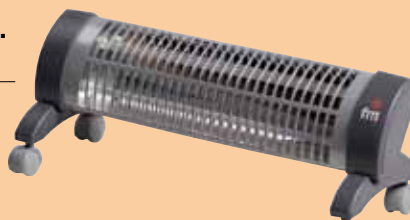

Potencia 500, 1.000W. Con resistencias halógenas. Sistema de seguridad antivuelco.

€29,95

HJM

ESTUFA INFRARROJOS. 2302-C

Potencia 600/1.200W. Con 2 barras de cuarzo. Dispositivo anti-vuelco.

€18,95

fm

ESTUFA INFRARROJOS. 2302-R

Potencia 600/1.200W. Con 2 barras de cuarzo. Dispositivo anti-vuelco. Ruedas pivotantes.

€20,95

fm

ESTUFAS

SECATOALLAS. TH 8002

Manejable, fácilmente instalable y duradero. Seca y calienta toallas. Luz indicadora de funcionamiento. Potencia 90W. Medidas: 45x60x9,5cm. Color blanco.